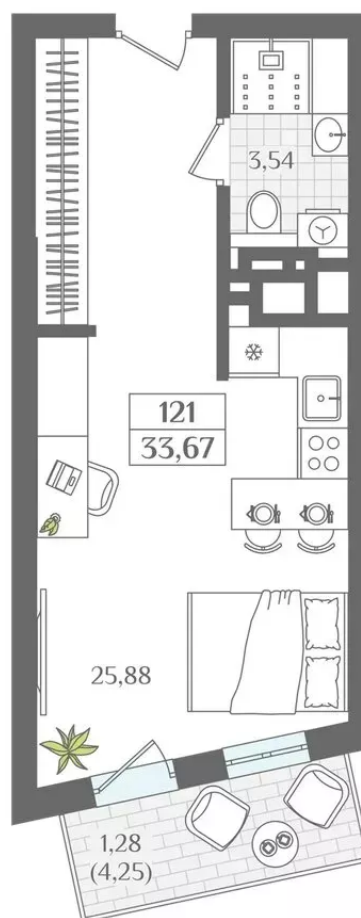

# АПАРТАМЕНТЫ №121 - Секция 2

Город Светлогорск, проезд Балтийский

 33,67 ПЛОЩАДЬ	 2 ЭТАЖ
 ХОЛЛ	 КУХНЯ
 25,88 ГОСТИНАЯ	 СПАЛЬНЯ
 1 КК КОЛ-ВО КОМНАТ	 3,54 С/У
 4,25 ЛОДЖИЯ	

Цена по запросу

Мы рады Вас встретить в нашем офисе  
вт.-сб. с 9.00 до 18.00,  
обед с 13.00 до 14.00  
Выходные вс.-пн.