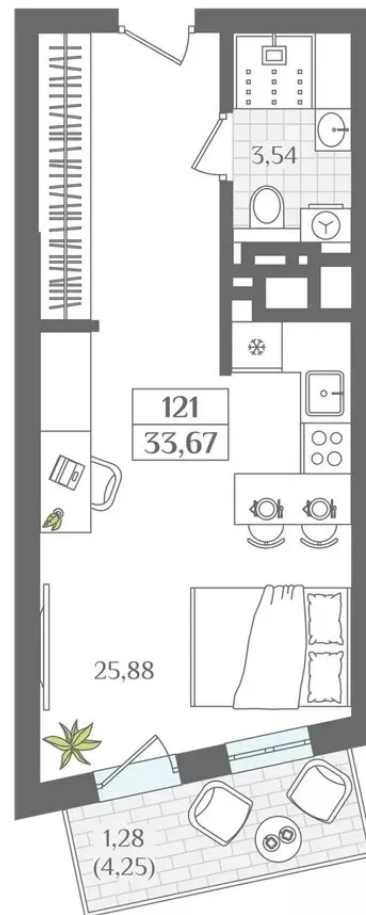

# АПАРТАМЕНТЫ №121 - Секция 2

Город Светлогорск, проезд Балтийский

 33,67 ПЛОЩАДЬ	 2 ЭТАЖ
 ХОЛЛ	 КУХНЯ
 25,88 ГОСТИНАЯ	 СПАЛЬНЯ
 1 КК КОЛ-ВО КОМНАТ	 3,54 С/У
 4,25 ЛОДЖИЯ	

Цена по запросу

Мы рады Вас встретить в нашем офисе  
вт.-сб. с 9.00 до 18.00,  
обед с 13.00 до 14.00  
Выходные вс.-пн.