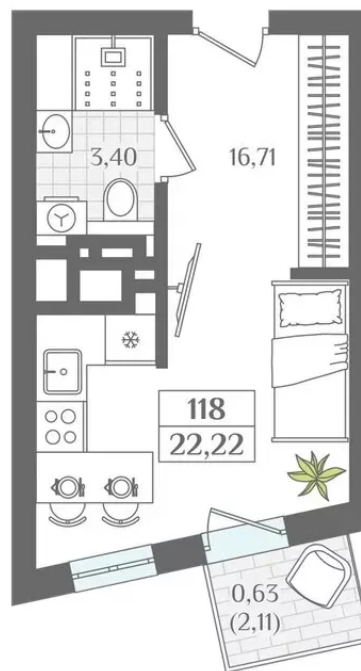

АПАРТАМЕНТЫ №118 - Секция 2

Город Светлогорск, проезд Балтийский

22,22
ПЛОЩАДЬ

2
ЭТАЖ

ХОЛЛ

КУХНЯ

16,71
ГОСТИНАЯ

СПАЛЬНЯ

1 КК
КОЛ-ВО КОМНАТ

3,40
С/У

2,11
БАЛКОН

Мы рады Вас встретить в нашем офисе
вт.-сб. с 9.00 до 18.00,
обед с 13.00 до 14.00
Выходные вс.-пн.

Г. СВЕТЛОГОРСК, УЛ. ЛЕНИНА 7Б

г. Светлогорск, ул. Ленина 7Б

ОФИС ПРОДАЖ В СВЕТЛОГОРСКЕ

г. Светлогорск, Калининградское шоссе 70е