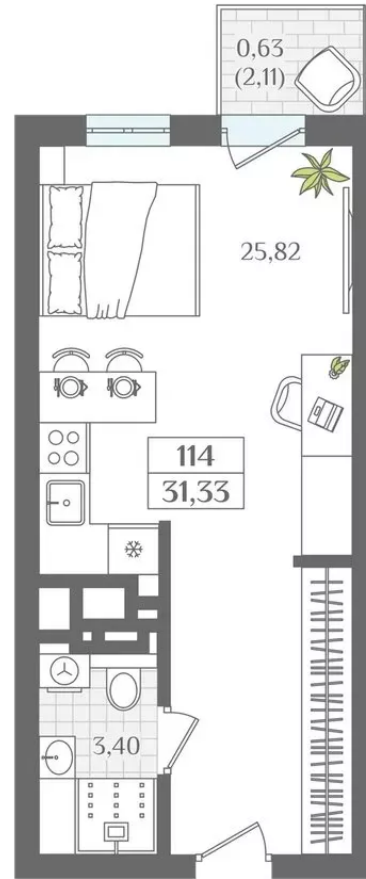

АПАРТАМЕНТЫ №114 - Секция 2

Город Светлогорск, проезд Балтийский

31,33
ПЛОЩАДЬ

2
ЭТАЖ

ХОЛЛ

КУХНЯ

25,82
ГОСТИНАЯ

СПАЛЬНЯ

1 КК
КОЛ-ВО КОМНАТ

3,40
С/У

2,11
БАЛКОН

Цена по запросу

Мы рады Вас встретить в нашем офисе
вт.-сб. с 9.00 до 18.00,
обед с 13.00 до 14.00
Выходные вс.-пн.

Г. СВЕТЛОГОРСК, УЛ. ЛЕНИНА 7Б

г. Светлогорск, ул. Ленина 7Б

ОФИС ПРОДАЖ В СВЕТЛОГОРСКЕ