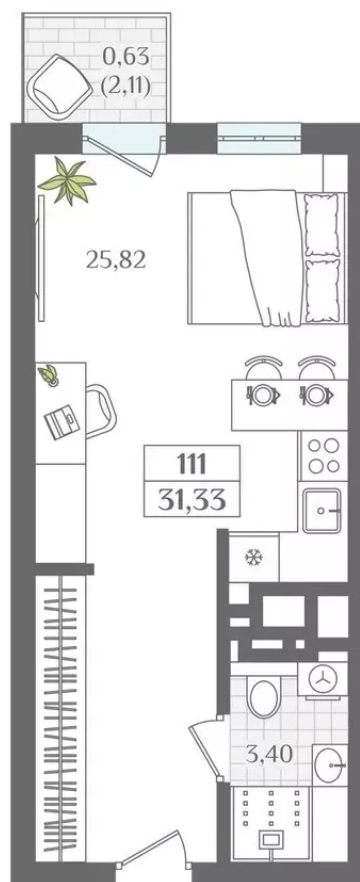

АПАРТАМЕНТЫ №111 - Секция 2

Город Светлогорск, проезд Балтийский

31,33
ПЛОЩАДЬ

2
ЭТАЖ

ХОЛЛ

КУХНЯ

25,82
ГОСТИНАЯ

СПАЛЬНЯ

1 КК
КОЛ-ВО КОМНАТ

3,40
С/У

2,11
БАЛКОН

Цена по запросу

Мы рады Вас встретить в нашем офисе
вт.-сб. с 9.00 до 18.00,
обед с 13.00 до 14.00
Выходные вс.-пн.

Г. СВЕТЛОГОРСК, УЛ. ЛЕНИНА 7Б

г. Светлогорск, ул. Ленина 7Б

ОФИС ПРОДАЖ В СВЕТЛОГОРСКЕ