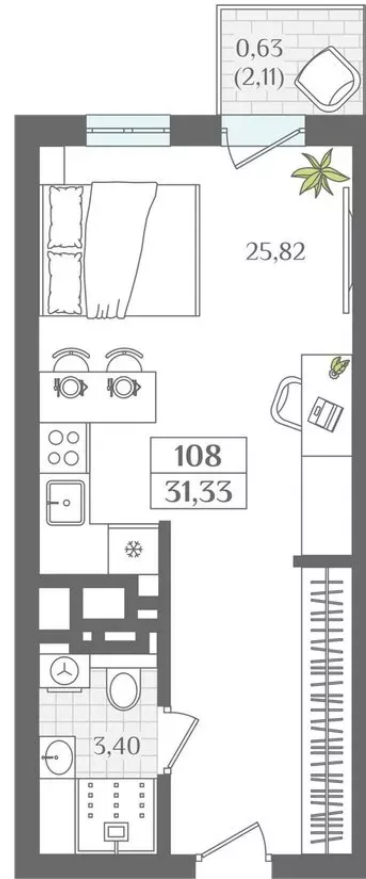

АПАРТАМЕНТЫ №108 - Секция 2

Город Светлогорск, проезд Балтийский

31,33
ПЛОЩАДЬ

2
ЭТАЖ

ХОЛЛ

КУХНЯ

25,82
ГОСТИНАЯ

СПАЛЬНЯ

1 КК
КОЛ-ВО КОМНАТ

3,40
С/У

2,11
БАЛКОН

Цена по запросу

Мы рады Вас встретить в нашем офисе
вт.-сб. с 9.00 до 18.00,
обед с 13.00 до 14.00
Выходные вс.-пн.

Г. СВЕТЛОГОРСК, УЛ. ЛЕНИНА 7Б

г. Светлогорск, ул. Ленина 7Б

ОФИС ПРОДАЖ В СВЕТЛОГОРСКЕ