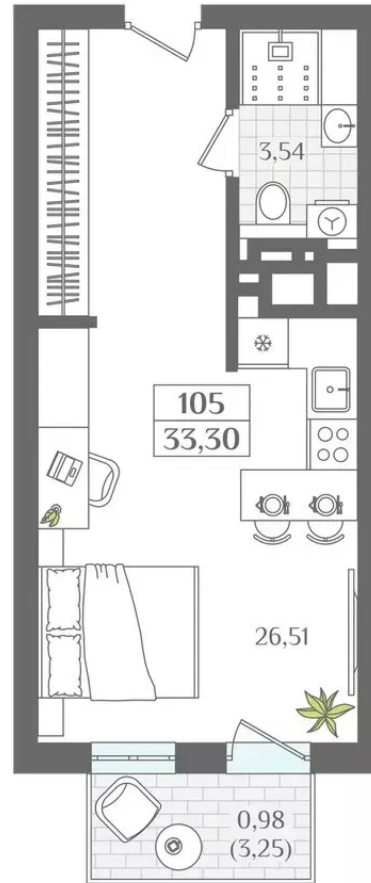

АПАРТАМЕНТЫ №105 - Секция 2

Город Светлогорск, проезд Балтийский

 33,30 ПЛОЩАДЬ	 2 ЭТАЖ
 ХОЛЛ	 КУХНЯ
 26,51 ГОСТИНАЯ	 СПАЛЬНЯ
 1 КК КОЛ-ВО КОМНАТ	 3,54 С/У
 3,25 БАЛКОН	

Мы рады Вас встретить в нашем офисе
вт.-сб. с 9.00 до 18.00,
обед с 13.00 до 14.00
Выходные вс.-пн.