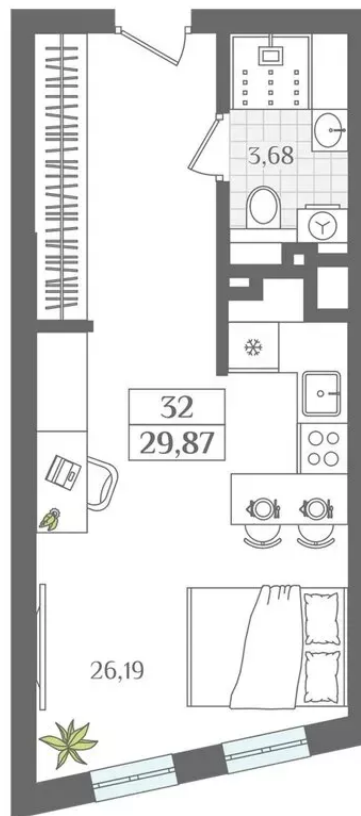

АПАРТАМЕНТЫ №32 - Секция 2

Город Светлогорск, проезд Балтийский

29,87
ПЛОЩАДЬ

1
ЭТАЖ

ХОЛЛ

КУХНЯ

26,19
ГОСТИНАЯ

СПАЛЬНЯ

1 КК
КОЛ-ВО КОМНАТ

3,68
С/У

Мы рады Вас встретить в нашем офисе
вт.-сб. с 9.00 до 18.00,
обед с 13.00 до 14.00
Выходные вс.-пн.

Г. СВЕТЛОГОРСК, УЛ. ЛЕНИНА 7Б

г. Светлогорск, ул. Ленина 7Б

ОФИС ПРОДАЖ В СВЕТЛОГОРСКЕ

г. Светлогорск, Калининградское шоссе 70е