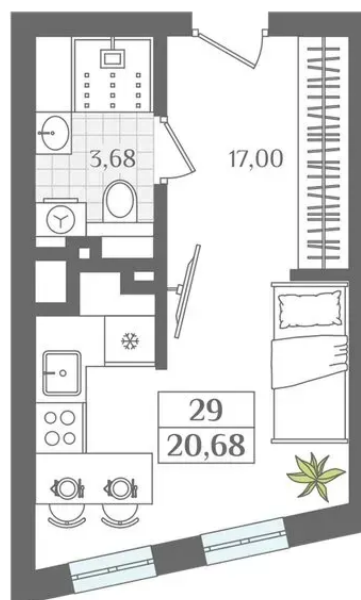

АПАРТАМЕНТЫ №29 - Секция 2

Город Светлогорск, проезд Балтийский

20,68
ПЛОЩАДЬ

1
ЭТАЖ

ХОЛЛ

КУХНЯ

17,00
ГОСТИНАЯ

СПАЛЬНЯ

1 КК
КОЛ-ВО КОМНАТ

3,68
С/У

Мы рады Вас встретить в нашем офисе
вт.-сб. с 9.00 до 18.00,
обед с 13.00 до 14.00
Выходные вс.-пн.

Г. СВЕТЛОГОРСК, УЛ. ЛЕНИНА 7Б

г. Светлогорск, ул. Ленина 7Б

ОФИС ПРОДАЖ В СВЕТЛОГОРСКЕ

г. Светлогорск, Калининградское шоссе 70е