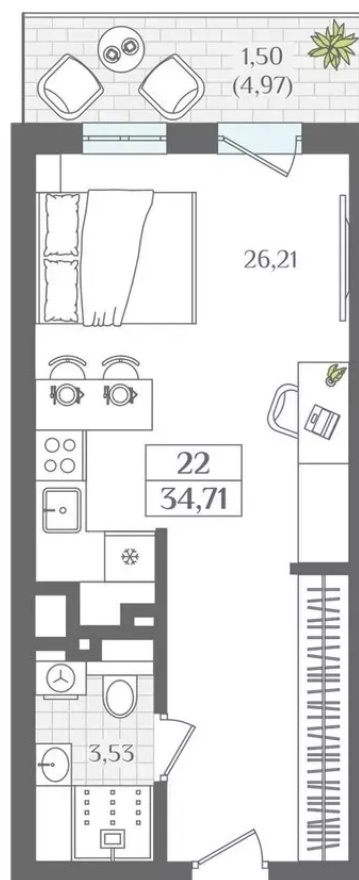

АПАРТАМЕНТЫ №22 - Секция 2

Город Светлогорск, проезд Балтийский

34,71
ПЛОЩАДЬ

1
ЭТАЖ

ХОЛЛ

КУХНЯ

26,21
ГОСТИНАЯ

СПАЛЬНЯ

1 КК
КОЛ-ВО КОМНАТ

3,53
С/У

4,97
ЛОДЖИЯ

Мы рады Вас встретить в нашем офисе
вт.-сб. с 9.00 до 18.00,
обед с 13.00 до 14.00
Выходные вс.-пн.

Г. СВЕТЛОГОРСК, УЛ. ЛЕНИНА 7Б

г. Светлогорск, ул. Ленина 7Б

ОФИС ПРОДАЖ В СВЕТЛОГОРСКЕ

г. Светлогорск, Калининградское шоссе 70е