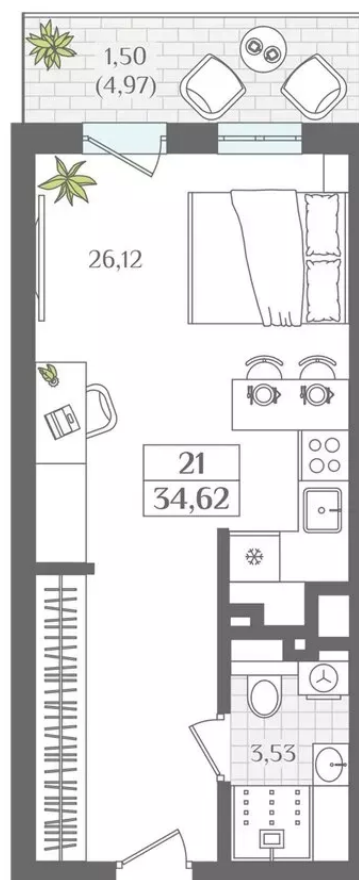

АПАРТАМЕНТЫ №21 - Секция 2

Город Светлогорск, проезд Балтийский

 34,62 ПЛОЩАДЬ	 1 ЭТАЖ
 ХОЛЛ	 КУХНЯ
 26,12 ГОСТИНАЯ	 СПАЛЬНЯ
 1 КК КОЛ-ВО КОМНАТ	 3,53 С/У
 4,97 ЛОДЖИЯ	

Мы рады Вас встретить в нашем офисе
вт.-сб. с 9.00 до 18.00,
обед с 13.00 до 14.00
Выходные вс.-пн.