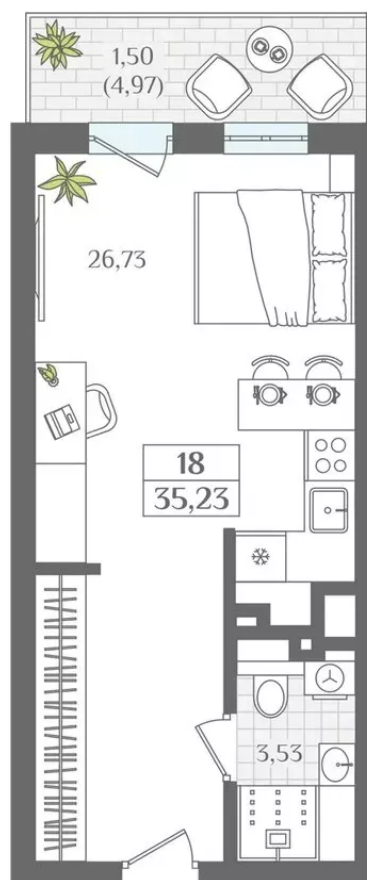

АПАРТАМЕНТЫ №18 - Секция 2

Город Светлогорск, проезд Балтийский

 35,23 ПЛОЩАДЬ	 1 ЭТАЖ
 ХОЛЛ	 КУХНЯ
 26,73 ГОСТИНАЯ	 СПАЛЬНЯ
 1 КК КОЛ-ВО КОМНАТ	 3,53 С/У
 4,97 ЛОДЖИЯ	

Мы рады Вас встретить в нашем офисе
вт.-сб. с 9.00 до 18.00,
обед с 13.00 до 14.00
Выходные вс.-пн.