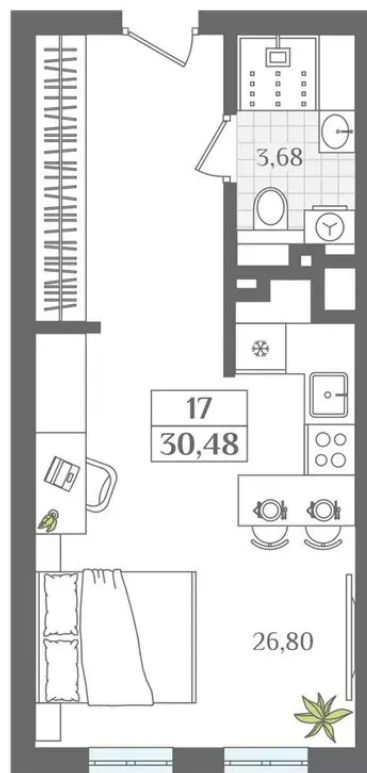

АПАРТАМЕНТЫ №17 - Секция 2

Город Светлогорск, проезд Балтийский

 30,48 ПЛОЩАДЬ	 1 ЭТАЖ
 ХОЛЛ	 КУХНЯ
 26,80 ГОСТИНАЯ	 СПАЛЬНЯ
 1 КК КОЛ-ВО КОМНАТ	 3,68 С/У

Мы рады Вас встретить в нашем офисе
вт.-сб. с 9.00 до 18.00,
обед с 13.00 до 14.00
Выходные вс.-пн.