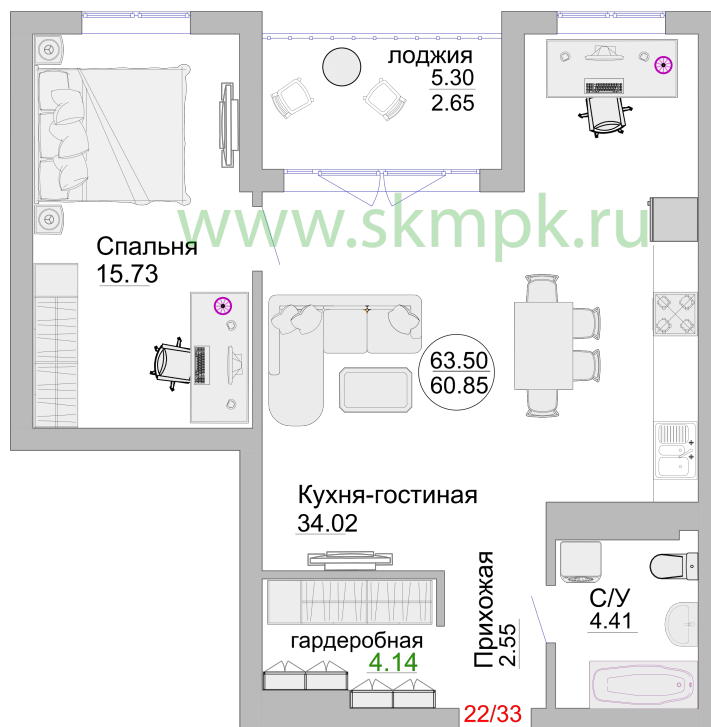

АПАРТАМЕНТЫ №22 - Пионерский, 1 корпус

г. Пионерский ул. Портовая 5

63.5
ПЛОЩАДЬ

4
ЭТАЖ

20121
ХОЛЛ

КУХНЯ

34.02
ГОСТИНАЯ

15.73
СПАЛЬНЯ

2 КК
КОЛ-ВО КОМНАТ

41730
С/У

23774
ЛОДЖИЯ

Мы рады Вас встретить в нашем офисе
вт.-сб. с 9.00 до 18.00,
обед с 13.00 до 14.00
Выходные вс.-пн.

ОФИС ПРОДАЖ

г.Пионерский, ул. Портовая, 5

+7 (962) 258-95-00

Марина