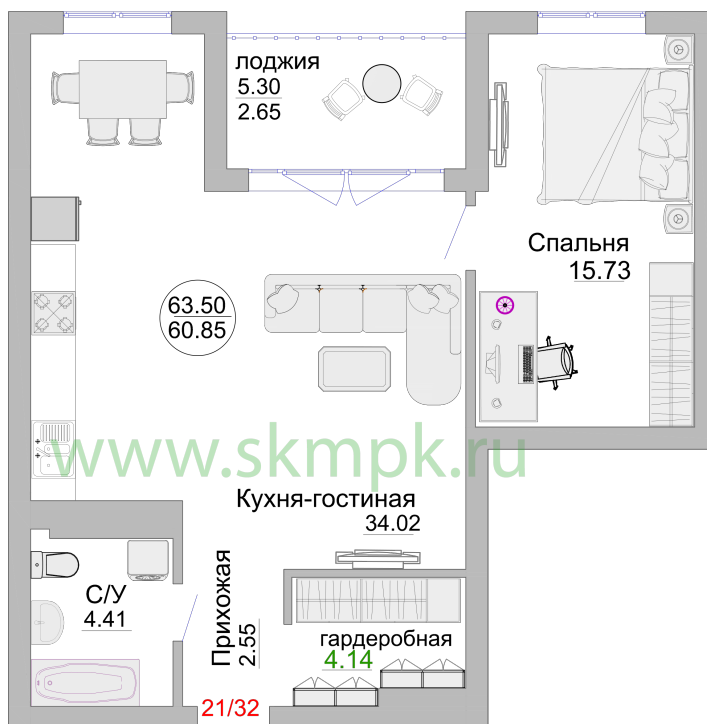

АПАРТАМЕНТЫ №21 - Пионерский, 1 корпус

г. Пионерский ул. Портовая 5

63.5
ПЛОЩАДЬ

4
ЭТАЖ

20121
ХОЛЛ

КУХНЯ

34.02
ГОСТИНАЯ

15.73
СПАЛЬНЯ

2 КК
КОЛ-ВО КОМНАТ

15067
С/У

23774
ЛОДЖИЯ

Мы рады Вас встретить в нашем офисе
вт.-сб. с 9.00 до 18.00,
обед с 13.00 до 14.00
Выходные вс.-пн.

ОФИС ПРОДАЖ

г.Пионерский, ул. Портовая, 5

+7 (962) 258-95-00

Марина