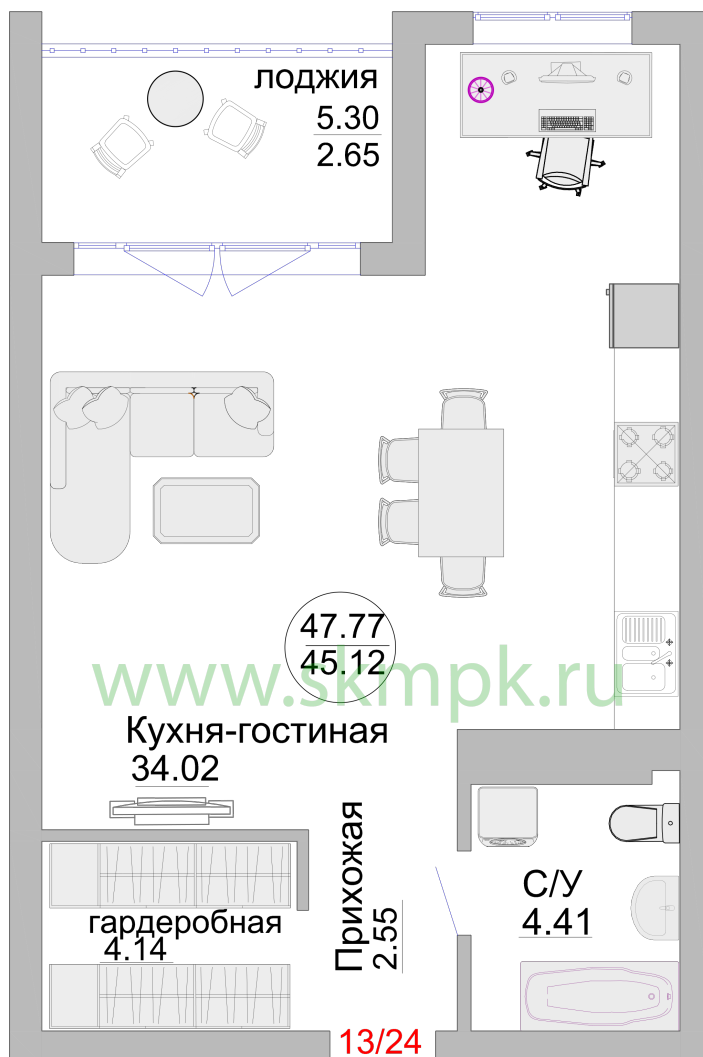

АПАРТАМЕНТЫ №13 - Пионерский, 1 корпус

г. Пионерский ул. Портовая 5

47.77
ПЛОЩАДЬ

3
ЭТАЖ

20121
ХОЛЛ

КУХНЯ

34.02
ГОСТИНАЯ

СПАЛЬНЯ

1 КК
КОЛ-ВО КОМНАТ

15067
С/У

23774
ЛОДЖИЯ

Мы рады Вас встретить в нашем офисе
вт.-сб. с 9.00 до 18.00,
обед с 13.00 до 14.00
Выходные вс.-пн.

ОФИС ПРОДАЖ

г.Пионерский, ул. Портовая, 5

+7 (962) 258-95-00

Марина