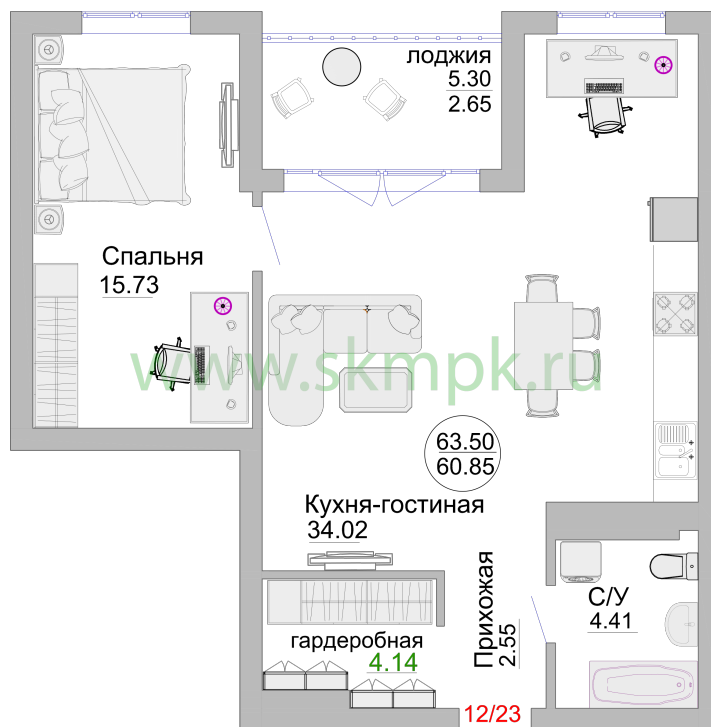

АПАРТАМЕНТЫ №12 - Пионерский, 1 корпус

г. Пионерский ул. Портовая 5

66.2
ПЛОЩАДЬ

3
ЭТАЖ

20121
ХОЛЛ

КУХНЯ

34.02
ГОСТИНАЯ

15.73
СПАЛЬНЯ

2 КК
КОЛ-ВО КОМНАТ

15067
С/У

23774
ЛОДЖИЯ

Мы рады Вас встретить в нашем офисе
вт.-сб. с 9.00 до 18.00,
обед с 13.00 до 14.00
Выходные вс.-пн.

ОФИС ПРОДАЖ

г.Пионерский, ул. Портовая, 5

+7 (962) 258-95-00

Марина