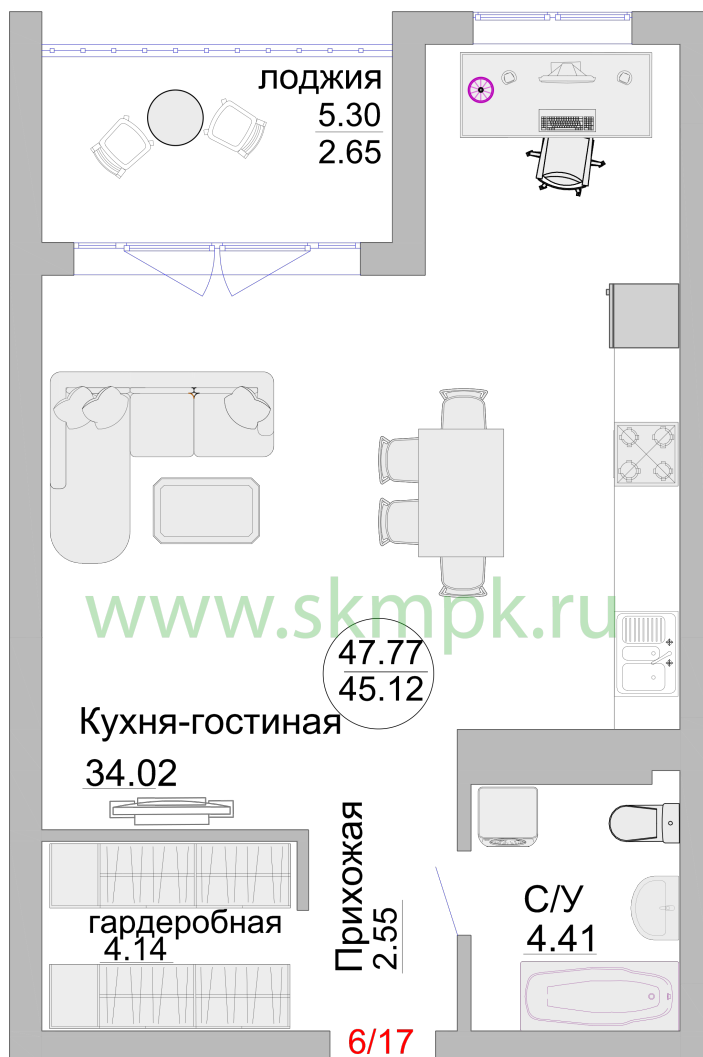

АПАРТАМЕНТЫ №6 - Пионерский, 1 корпус

г. Пионерский ул. Портовая 5

50.4
ПЛОЩАДЬ

2
ЭТАЖ

20121
ХОЛЛ

КУХНЯ

34.02
ГОСТИНАЯ

СПАЛЬНЯ

1 КК
КОЛ-ВО КОМНАТ

41730
С/У

23774
ЛОДЖИЯ

Мы рады Вас встретить в нашем офисе
вт.-сб. с 9.00 до 18.00,
обед с 13.00 до 14.00
Выходные вс.-пн.

ОФИС ПРОДАЖ

г.Пионерский, ул. Портовая, 5

+7 (962) 258-95-00

Марина