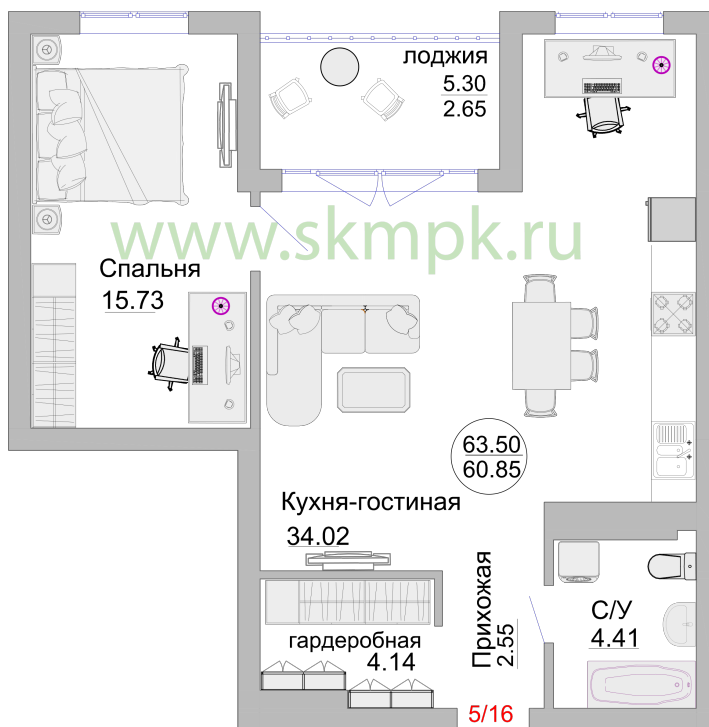

АПАРТАМЕНТЫ №5 - Пионерский, 1 корпус

г. Пионерский ул. Портовая 5

63.5
ПЛОЩАДЬ

2
ЭТАЖ

20121
ХОЛЛ

КУХНЯ

34.02
ГОСТИНАЯ

15.73
СПАЛЬНЯ

2 КК
КОЛ-ВО КОМНАТ

15067
СУ

23774
ЛОДЖИЯ

Мы рады Вас встретить в нашем офисе
вт.-сб. с 9.00 до 18.00,
обед с 13.00 до 14.00
Выходные вс.-пн.

ОФИС ПРОДАЖ

г.Пионерский, ул. Портовая, 5

+7 (962) 258-95-00

Марина