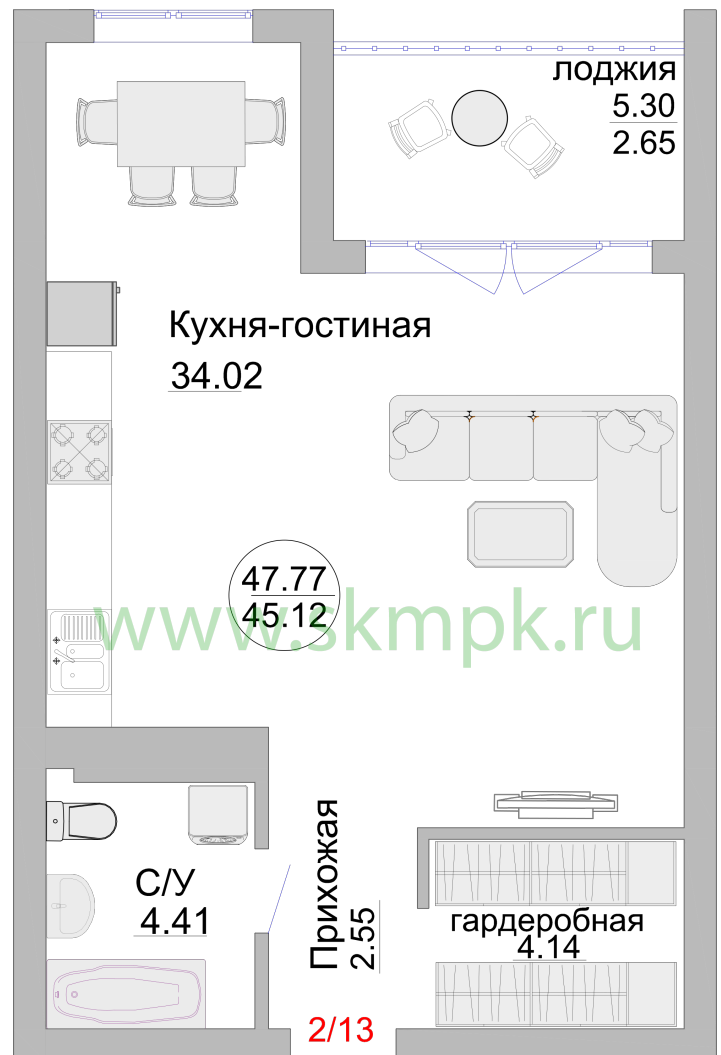

АПАРТАМЕНТЫ №2 - Пионерский, 1 корпус

г. Пионерский ул. Портовая 5

47.77
ПЛОЩАДЬ

2
ЭТАЖ

20121
ХОЛЛ

КУХНЯ

34.02
ГОСТИНАЯ

СПАЛЬНЯ

1 КК
КОЛ-ВО КОМНАТ

15067
С/У

23774
ЛОДЖИЯ

Мы рады Вас встретить в нашем офисе
вт.-сб. с 9.00 до 18.00,
обед с 13.00 до 14.00
Выходные вс.-пн.

ОФИС ПРОДАЖ

г.Пионерский, ул. Портовая, 5

+7 (962) 258-95-00

Марина