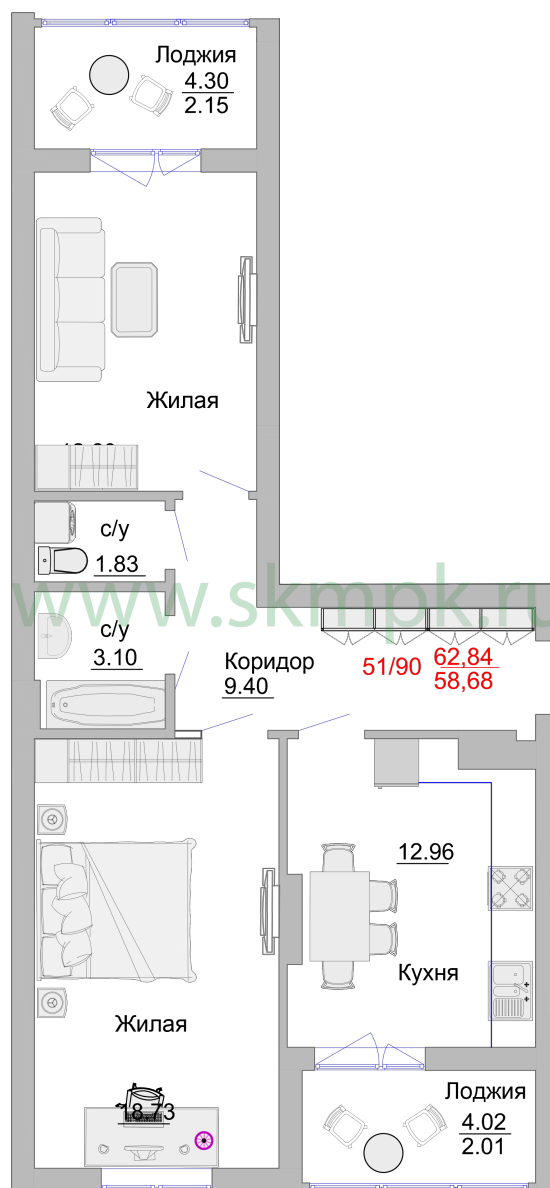

АПАРТАМЕНТЫ №51 - Пионерский, 2 корпус

г. Пионерский ул. Портовая 5

69.1
ПЛОЩАДЬ

5
ЭТАЖ

14855
ХОЛЛ

35400
КУХНЯ

ГОСТИНАЯ

12.60/18.73
СПАЛЬНЯ

2 КК
КОЛ-ВО КОМНАТ

1.83/3.10
С/У

2.15/2.01
ЛОДЖИЯ

22 803 000 Р

Мы рады Вас встретить в нашем офисе
вт.-сб. с 9.00 до 18.00,
обед с 13.00 до 14.00
Выходные вс.-пн.

ОФИС ПРОДАЖ