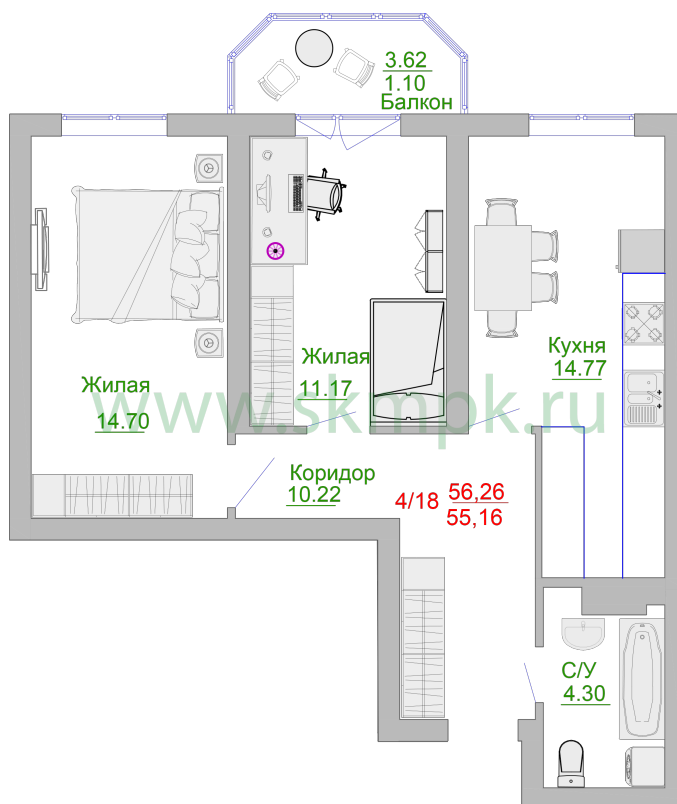

АПАРТАМЕНТЫ №4 - АПАРТ-ОТЕЛЬ "ПИОНЕРСКИЙ" 2 корпус

г. Пионерский ул. Портовая 5

56.26
ПЛОЩАДЬ

1
ЭТАЖ

10.22
ХОЛЛ

14.77
КУХНЯ

ГОСТИНАЯ

14.70/11.17
СПАЛЬНЯ

2 КК
КОЛ-ВО КОМНАТ

4.30
С/У

1.10
БАЛКОН

12 658 500 Р

Мы рады Вас встретить в нашем офисе
вт.-сб. с 9.00 до 18.00,
обед с 13.00 до 14.00
Выходные вс.-пн.

ОФИС ПРОДАЖ

г.Пионерский, ул. Портовая, 5

+7 (962) 258-95-00