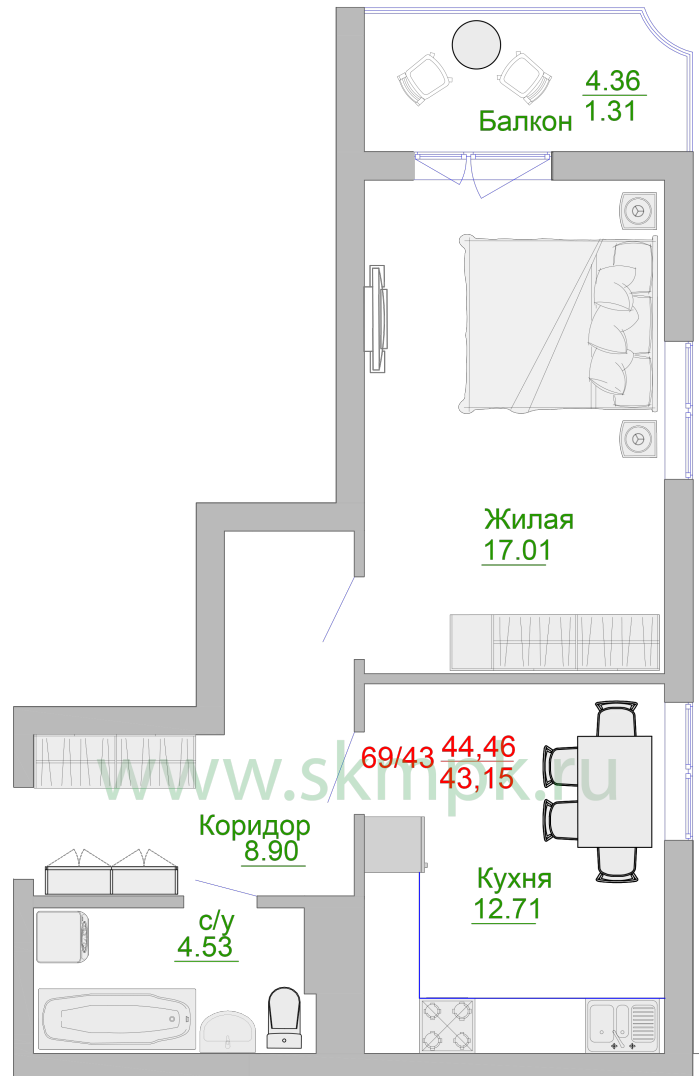

АПАРТАМЕНТЫ №65 - АПАРТ-ОТЕЛЬ "ПИОНЕРСКИЙ" 2 корпус

г. Пионерский ул. Портовая 5

44.46
ПЛОЩАДЬ

2
ЭТАЖ

8.90
ХОЛЛ

12.71
КУХНЯ

ГОСТИНАЯ

17.01
СПАЛЬНЯ

1 КК
КОЛ-ВО КОМНАТ

4.53
С/У

1.31
БАЛКОН

Мы рады Вас встретить в нашем офисе
вт.-сб. с 9.00 до 18.00,
обед с 13.00 до 14.00
Выходные вс.-пн.

ОФИС ПРОДАЖ

г.Пионерский, ул. Портовая, 5

+7 (962) 258-95-00
Марина