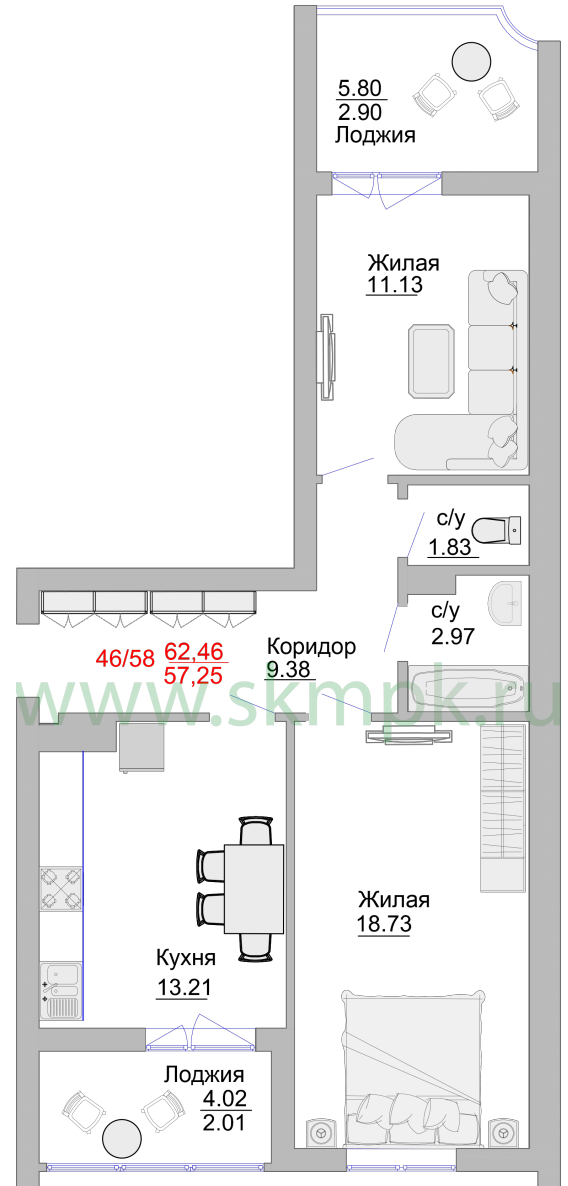

# АПАРТАМЕНТЫ №46 - АПАРТ-ОТЕЛЬ "ПИОНЕРСКИЙ" 2 корпус

г. Пионерский ул. Портовая 5

62.48  
ПЛОЩАДЬ

3  
ЭТАЖ

9.38  
ХОЛЛ

13.21  
КУХНЯ

ГОСТИНАЯ

11.13/18.73  
СПАЛЬНЯ

2 КК  
КОЛ-ВО КОМНАТ

1.83/2.97  
С/У

2.1  
ЛОДЖИЯ

2.90  
БАЛКОН

Мы рады Вас встретить в нашем офисе  
вт.-сб. с 9.00 до 18.00,  
обед с 13.00 до 14.00  
Выходные вс.-пн.

ОФИС ПРОДАЖ

г.Пионерский, ул. Портовая, 5