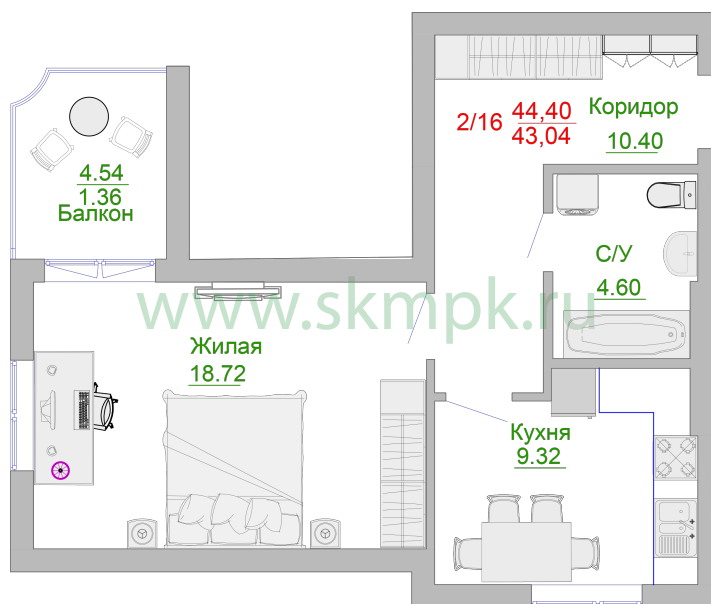

АПАРТАМЕНТЫ №2 - АПАРТ-ОТЕЛЬ "ПИОНЕРСКИЙ" 2 корпус

г. Пионерск ул. Портовая

44.40
ПЛОЩАДЬ

1
ЭТАЖ

10.40
ХОЛЛ

9.32
КУХНЯ

ГОСТИНАЯ

18.72
СПАЛЬНЯ

1 КК
КОЛ-ВО КОМНАТ

4.60
С/У

1.36
БАЛКОН

9 324 000 Р

Мы рады Вас встретить в нашем офисе
с понедельника по пятницу с 9.00 до 18.00

ОФИС ПРОДАЖ

г. Зеленоградск, ул. Московская, 66

+7 (9062)