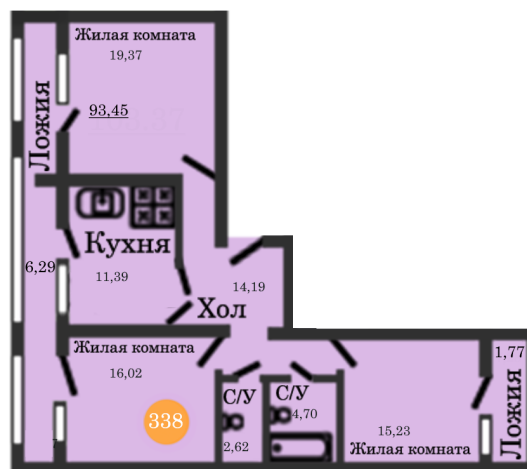

# КВАРТИРА №338 - ЖК «Централ Парк»

Калининград, ул. Дмитрия Донского

 93,45 ПЛОЩАДЬ	 11 ЭТАЖ
 14,19 ХОЛЛ	 11,39 КУХНЯ
 ГОСТИНАЯ	 19,37/16,02/15,23 СПАЛЬНЯ
 3 КК КОЛ-ВО КОМНАТ	 2,62/4,70 СУ
 6,29/1,77 ЛОДЖИЯ	