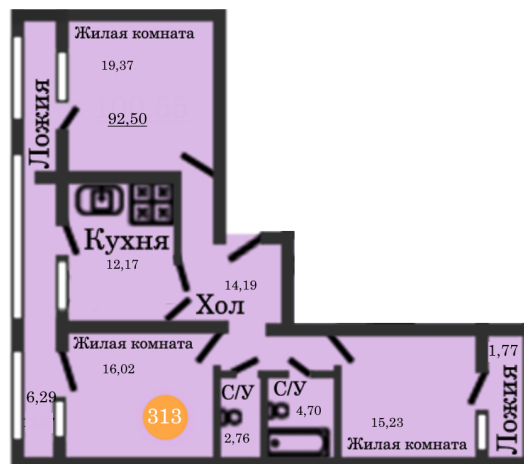

КВАРТИРА №313 - ЖК "Централ Парк" на ул. Дмитрия Донского

Калининград, ул. Дмитрия Донского

| | |
|---|--|
|  92.50 ПЛОЩАДЬ |  6 ЭТАЖ |
|  14,19 ХОЛЛ |  12,17 КУХНЯ |
|  ГОСТИНАЯ |  19,37/16,02/15,23 СПАЛЬНЯ |
|  3 КК КОЛ-ВО КОМНАТ |  2,76/4,70 СУ |
|  6,29/1,77 ЛОДЖИЯ | |