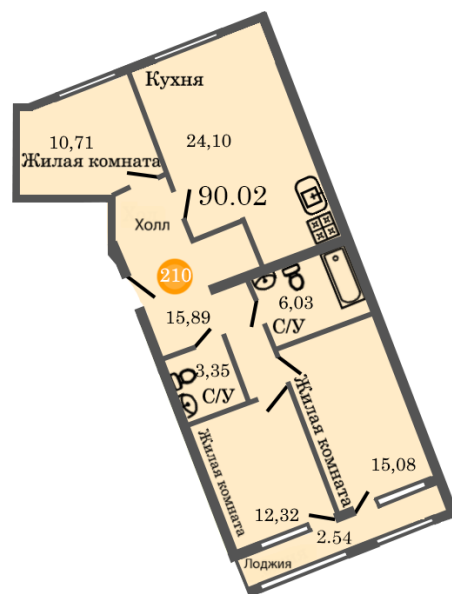

КВАРТИРА №210 - ЖК "Централ Парк"

Калининград, ул. Дмитрия Донского

 90,02 ПЛОЩАДЬ	 6 ЭТАЖ
 15,89 ХОЛЛ	 24,10 КУХНЯ
 ГОСТИНАЯ	 12,32/15,08/10,71 СПАЛЬНЯ
 3 КК КОЛ-ВО КОМНАТ	 6,03/3,35 С/У
 2,54 ЛОДЖИЯ	

Мы рады Вас встретить в нашем офисе
пн.-пт. с 9.00 до 18.00, обед с 13.00 до 14.00
сб.-вс. с 10.00 до 17.00, без обеда