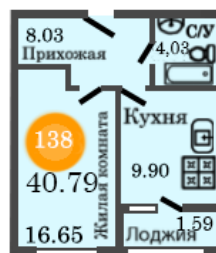

# КВАРТИРА №138 - ЖК «Централ Парк»

Калининград, ул. Дмитрия Донского

40.79  
ПЛОЩАДЬ

6  
ЭТАЖ

8,03  
ХОЛЛ

9,9  
КУХНЯ

ГОСТИНАЯ

16,65  
СПАЛЬНЯ

1 КК  
КОЛ-ВО КОМНАТ

4,03  
С/У

1,59  
ЛОДЖИЯ

Мы рады Вас встретить в нашем офисе  
пн.-пт. с 9.00 до 18.00, обед с 13.00 до 14.00  
сб.-вс. с 10.00 до 17.00, без обеда