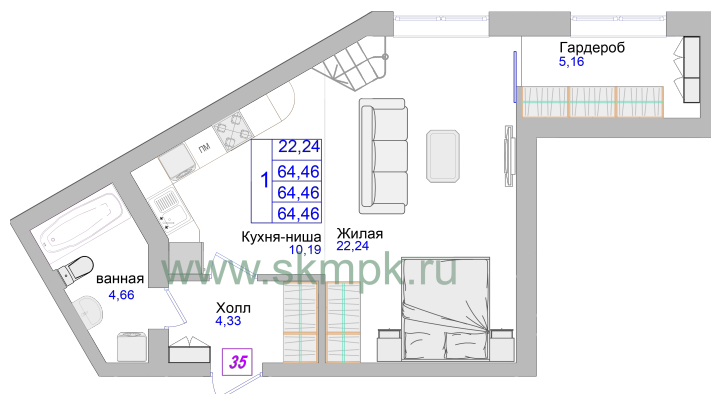

АПАРТАМЕНТЫ №35 - Апарта - отель "Лазурь"

Калининградский проспект, 70Е

64,46
ПЛОЩАДЬ

5
ЭТАЖ

4,33
ХОЛЛ

10,19
КУХНЯ

22,24
ГОСТИНАЯ

СПАЛЬНЯ

1 КК
КОЛ-ВО КОМНАТ

4,66
С/У

Мы рады Вас встретить в нашем офисе
Вт-Сб с 9.00 до 18.00

ОФИС ПРОДАЖ

г. Пионерский, ул. Портовая д. 5

+7 (962) 258-95-00
Марина